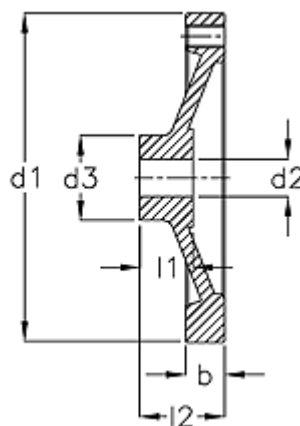

Varenummer: 20344314
Beskrivelse: E+G Håndhjul
GN 321.5-160-K14-A-ZI

Mål

b	= 21
d1	= 160
d2 H7	= 14
d3	= 33
l1	= 20
l2	= 48.0